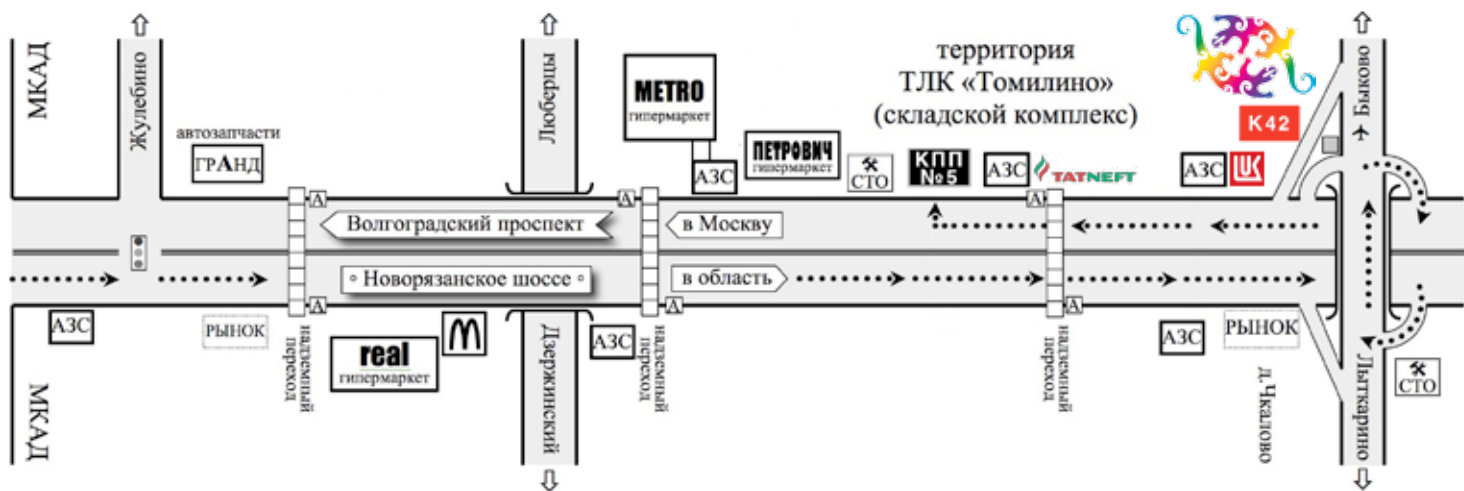

ООО Грения, 111672, г. Москва,
ул. Салтыковская, д.8,
e-mail: grenia@grenia.ru

тел.: 8(495) 258-94-25,
факс: 8(495) 258-94-26,
www.grenia.ru

СХЕМА ПРОЕЗДА НА СКЛАД

- Адрес склада:** Московская область, Люберецкий район, мкр. Птицефабрика, склад К42 (ООО Формика).
Широта 55.639551 Долгота 37.931059
- Время работы:** Понедельник - Пятница с 9.00 до 17.30, без обеда.
- Адрес КПП №5:** Московская область, Люберецкий район, Новорязанское шоссе, 23 км.
Широта 55.646903 Долгота 37.914687
- Пропуск:** Въезд на КПП №5 по заранее заказанным пропускам: grenia@grenia.ru, 8(495)258-94-25.

При движении из Москвы в сторону области необходимо развернуться на мосту над дорогой, после поворота на Лыткарино.

После разворота в сторону Москвы под первым воздушным пешеходным переходом находится АЗС «Татнефть», сразу после нее поворот направо - это КПП №5.

Машину оставить до шлагбаума и выписать пропуск, который должен быть заказан для вас заранее. Пропуск выписывается при предъявлении на КПП водительского удостоверения и СТС на транспортное средство.

Расположение на территории ТЛК «Томилино»